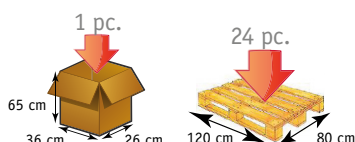

Rollator MODELITO X TRA

GARANTIE 2 ANS
POIDS SUPPORTE: 136 KG

Conçu pour l'extérieur comme pour l'intérieur, le **Modelito CLASSIC Xtra** est fabriqué en duraluminium pour une maniabilité sans équivalent. Il est doté de fonctionnalités et d'accessoires pratiques pour se déplacer en toute sécurité.

Conditionnement :
Carton : 1 - Palette : 24

 YouTube

Video de présentation

DIMENSIONS

Hauteur assise-sol	53 cm
Hauteur totale	79/91 cm
Largeur hors tout	63 cm
Largeur entre les poignées	65 cm
Dimension assise	44*19,5 cm
Longueur poignées	12 cm
Profondeur totale	78 cm
Encombrement replié	83*28*30,5 cm
Diamètre des roues avant / arrière	160 / 180 mm
Poids	7.14 kg