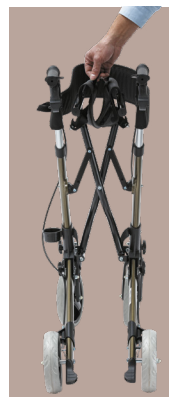

Rollator MODELITO X TRA

GARANTIE 2 ANS
POIDS SUPPORTE: 136 KG

Conçu pour l'extérieur comme pour l'intérieur, le **Modelito CLASSIC Xtra** est fabriqué en duraluminium pour une maniabilité sans équivalent. Il est doté de fonctionnalités et d'accessoires pratiques pour se déplacer en toute sécurité.

Matériaux : aluminium et assise nylon

- > Sacoches cabas de série
- > Porte-canne
- > Roues avant directionnelles
- > Freins parking
- > Roues larges : Ø 16 et 18 cm
- > Franchisseur d'obstacle
- > Sangle de dossier

Conditionnement :
Carton : 1 - Palette : 24

 YouTube

Video de présentation

DIMENSIONS

Hauteur assise-sol	53 cm
Hauteur totale	79/91 cm
Largeur hors tout	63 cm
Largeur entre les poignées	65 cm
Dimension assise	44*19,5 cm
Longueur poignées	12 cm
Profondeur totale	78 cm
Encombrement replié	83*28*30,5 cm
Diamètre des roues avant / arrière	160 / 180 mm
Poids	7.14 kg