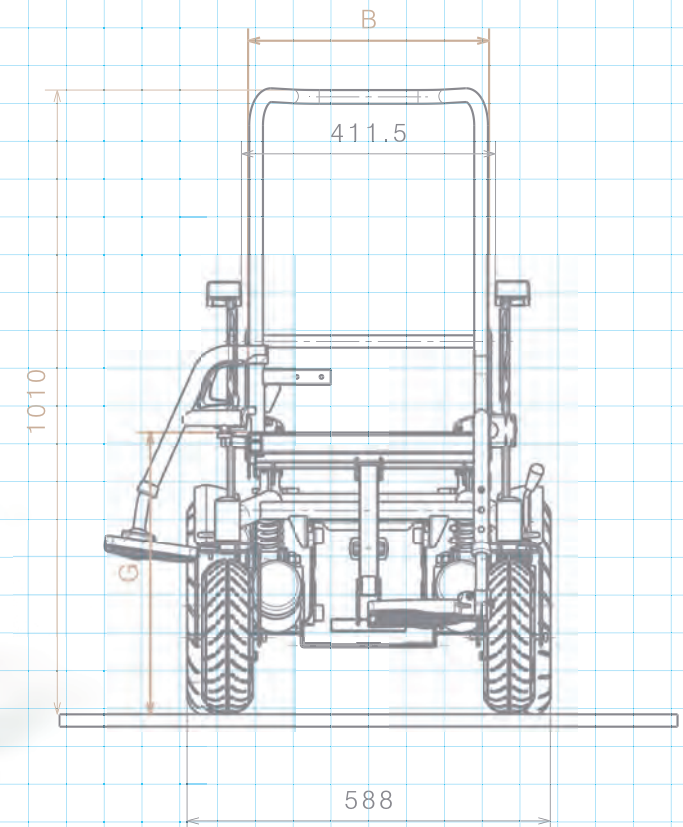

■ Ultra-compact

Le Turios est notre fauteuil électrique le plus compact. Il est entièrement configurable selon vos besoins et vos souhaits. Une large gamme de couleurs et d'options est disponible afin que vous puissiez créer le Turios qui vous correspond.

Grâce à sa petite taille, le Turios est facilement manoeuvrable et convient donc à une utilisation en intérieur. Prendre les transports en commun, utiliser un ascenseur ou se déplacer dans votre appartement ne pose aucun problème à ce fauteuil roulant électrique compact.

En extérieur, le Turios est également très performant. Avec ses grandes roues avant, il est adapté pour franchir les seuils de porte et il conserve une stabilité optimale.