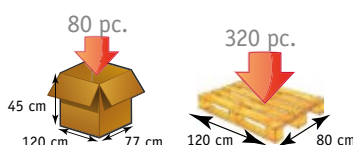

## DIMENSIONS

Canne Fun	
Hauteur poignée-sol	77/98 cm
Hauteur appui brachial	22 cm
Largeur manchettes	10 cm
Poids	0.51 kg