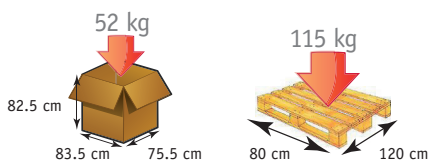

STYLEA I Fauteuil Releveur

STYLEA I Chocolat

Conditionnement : x 1 - palette : x 2.

Doté d'un dossier particulièrement confortable avec trois coussins en fibres creuses, le fauteuil Stylea I offre toutes les positions de confort : levé, assis, et quasi couchage. Pour une facilité d'entretien, l'assise est recouverte d'un coussin amovible et déhoussable.

Video de présentation

DIMENSIONS

A	Hauteur totale	105 cm	H	Profondeur assise	51 cm
B	Profondeur totale	85 cm	I	Profondeur allongé	166 cm
C	Hauteur accoudoir sol	57 cm			
D	Hauteur dossier	66 cm			
E	Hauteur assise sol	50 cm			
F	Largeur totale	80 cm			
G	Largeur entre accoudoirs	55 cm			