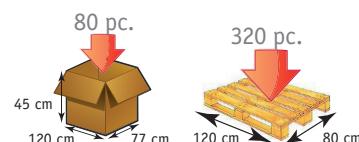

# Cannes anglaises **PROGRESS**

**GARANTIE 2 ANS**  
POIDS SUPPORTE: 150 KG

**Progress I**

**Progress II avec  
croissant articulé**

Testées et certifiées jusqu'à 150 kg, les cannes **Progress** possèdent une poignée réglable, répondant aux patients de grande taille.

Matériaux : aluminium et assise PVC soudée

- > appui brachial réglable en hauteur (4 positions)
- > bague anti bruit
- > embout anti dérapant

Conditionnement :  
Cartons : 4 - Palette : 320

## DIMENSIONS

Canne Progress		
Hauteur poignée-sol	56 cm	12 cm
Réglage poignée	22/29 cm	70 cm
Largeur manchettes	11 cm	31*71 cm
Poids	0.53 kg	8.64 kg