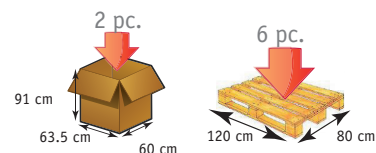

Conditionnement :

Carton : 1 pc - Palette : 6

DIMENSIONS

Dimensions assise (L x L)	51 cm * 31 cm
Hauteur assise - sol mini / maxi	54 cm
Profondeur assise	38 cm
Largeur entre accoudoirs	50 cm
Largeur assise	46 cm
Hauteur totale	88 cm
Encombrement hors tout	58 x 95 cm
Poids	7,1 kg