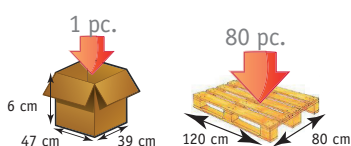

GARANTIE 2 ANS
POIDS SUPPORTE: 100 KG

Assise rembourrée et perforée

Poignée

Ventouse incurvée

Conditionnement :
Carton de regroupement : 4
Palette : 80

CARACTÉRISTIQUES

Hauteur assise/sol	Largeur assise	Profondeur assise	Hauteur totale	Encombrement plié	Encombrement hors tout	Poids
39/54 cm	51 cm	31 cm	43/58 cm	--	42 * 36/45 * 38,5 cm	2 kg