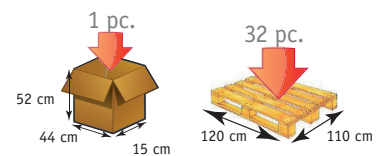

# OBANA Strapontin de douche

**GARANTIE 2 ANS**  
POIDS SUPPORTE: 110 KG

Avec 4 points de fixation, ce strapontin possède deux pieds réglables en hauteur pour offrir un support et une stabilité supplémentaires. Une assise large et incurvée permet une bonne stabilité. Discret, il se replie le long du mur.

Matériaux : aluminium, acier epoxy, assise polypropylène

- > assise incurvée avec poignée
- > pieds réglables en hauteur
- > pliable

Conditionnement :  
Carton : 2 pc - Palette : 32

## DIMENSIONS

	strapontin douche Obana
Dimensions (L x L) hors tout replié	58 * 52 cm
Dimensions assise (L x L)	51 cm * 31 cm
Hauteur assise - sol mini / maxi	selon positionnement
Poids	4.5 kg