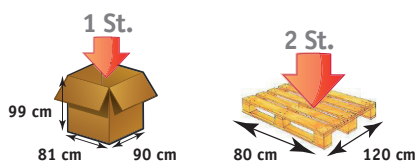

Poid total	Densité dossier	Densité assise
65kg	fibres	38 kg/m ³

DIMENSIONS

A	Hauteur totale	107 cm	H	Profondeur assise	54 cm
B	Profondeur totale	88 cm	I	Profondeur allongé	170 cm
C	Hauteur accoudoir sol	66 cm			
D	Hauteur dossier	67 cm			
E	Hauteur assise sol	47 cm			
F	Largeur totale	99 cm			
G	Largeur entre accoudoirs	63 cm			