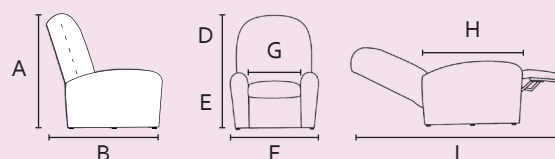

Poid total	Densité dossier	Densité assise
65kg	fibres	38 kg/m ³

DIMENSIONS

A	Hauteur totale	107 cm	H	Profondeur assise	54 cm
B	Profondeur totale	88 cm	I	Profondeur allongé	170 cm
C	Hauteur accoudoir sol	66 cm			
D	Hauteur dossier	67 cm			
E	Hauteur assise sol	47 cm			
F	Largeur totale	99 cm			
G	Largeur entre accoudoirs	63 cm			

EAN, PRISE EN CHARGE

Référence	Désignation	Code EAN	LPPR TTC
485000	Prestige toffee XXL	3401548652404	Néant
485001	Prestige forest XXL	3401548652572	
485002	Prestige blue XXL	3401548652633	
485005	Prestige cappuccino XXL	3401548652923	
485006	Prestige cherry XXL	3401548653005	
485110	Prestige similicuir beige XXL	3701127703276	
485111	Prestige similicuir black XXL	3401548654415	
485112	Prestige similicuir marine XXL	3401548654583	
485130	Prestige fibre beige XXL	3401548654644	
485131	Prestige fibre amande XXL	3401548654705	
485132	Prestige fibre océan XXL	3401548654873	
485133	Prestige fibre terracotta XXL	3401548654934	
485134	Prestige fibre cendre XXL	3401548655016	
485135	Prestige fibre café XXL	3401548655184	
485136	Prestige fibre titane XXL	3401060222659	