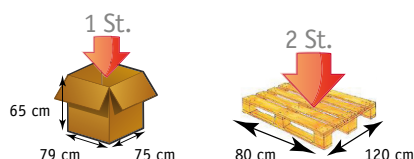

GARANTIE 2 ANS
POIDS SUPPORTE: 130 KG

Microfibre aspect vieux cuir

Conditionnement : x 1 - palette : x 2.