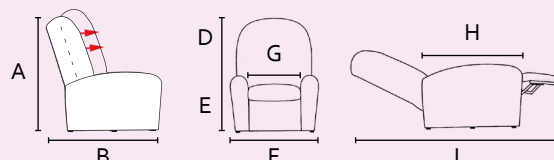

Poids total	Densité dossier	Densité assise
41kg	24kg/m ³	21kg/m ³

 YouTube

Video de présentation

DIMENSIONS

A	Hauteur totale	107 cm
B	Profondeur totale	82 cm
C	Hauteur accoudoir sol	63 cm
D	Hauteur dossier	64 cm
E	Hauteur assise sol	46 cm
F	Largeur totale	74 cm
G	Largeur entre accoudoirs	52 cm

H	Profondeur assise	47-54 cm
I	Profondeur allongé	149 cm

EAN, PRISE EN CHARGE

Référence	Désignation	Code EAN	LPPR TTC
480445	Lazy Up classic vintage	3701127701616	Néant

dark vintage

classic vintage