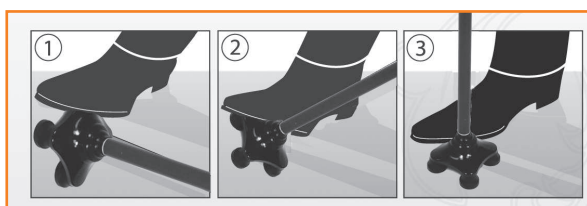

CANNE TWIST AND LIGHT ZEN

250723

- ✓ Poignée ergonomique (pour une prise en main à faible écartement des doigts) et magnétique
- ✓ Eclairage à LED intégré
- ✓ Pied " twist " antibascule
- ✓ Dragonne

Poignée ergonomique avec éclairage LED

4 points d'appui antibascule

DESRIPTIF

La canne Twist and light Zen est dotée d'une poignée munie de 8 pastilles magnétiques favorisant la circulation sanguine. Son ergonomie et sa matière souple anti dérapante, permettent une bonne tenue de la poignée pour les personnes souffrant d'arthrose. Elle est réglable en hauteur par un bouton poussoir, avec une bague de serrage anti bruit. Légère, elle facilite la mobilité et assure un meilleur équilibre grâce à son embase articulée, permettant un contact permanent avec le sol, équipée d'un système antibascule grâce à ses 4 points d'appui.

Elle est munie d'un éclairage LED (70 lux, 0,5 W) . La dragonne de série vous évitera de perdre votre canne.

Matériaux : Tube d'aluminium, poignée ergonomique et ventouses antidérapantes (piles AA non fournies)

Poids maximal autorisé 90 Kg

Garantie : 2 ans

Référence	Désignation	Hauteur poignée/sol	Longueur poignée	Poids	Poids supporté
250723	canne twist and light zen	74.5/97,5 cm	13,5 cm	0,58 kg	90 kg

CANNE TWIST AND LIGHT ZEN