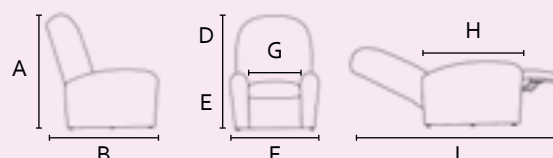

Position debout

MICROFIBRES
TITANE
480134

CHOCOLAT
480135

Poids total	Densité dossier	Densité assise
44 kg	24 kg/m ³	21 kg/m ³

DIMENSIONS

A	Hauteur totale	104 cm	H	Profondeur assise	55 cm
B	Profondeur totale	76 cm	I	Profondeur allongé	162 cm
C	Hauteur accoudoir sol	60 cm			
D	Hauteur dossier	70 cm			
E	Hauteur assise sol	48 cm			
F	Largeur totale	74 cm			
G	Largeur entre accoudoirs	50 cm			