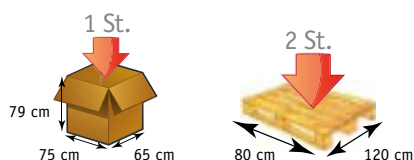

PRIMEA Fauteuil Releveur

GARANTIE 2 ANS
POIDS SUPPORTE: 130 KG

Conditionnement : x 1 - palette : x 2.

Sobre et peu encombrant, le fauteuil PRIMEA n'en conserve pas moins toutes les fonctions d'un vrai releveur : levée, assise, lecture et quasi couchage.

Position debout

MICROFIBRES
TITANE
480134

CHOCOLAT
480135

Poids total	Densité dossier	Densité assise
44 kg	24 kg/m ³	21 kg/m ³

DIMENSIONS

A	Hauteur totale	104 cm	H	Profondeur assise	55 cm
B	Profondeur totale	76 cm	I	Profondeur allongé	162 cm
C	Hauteur accoudoir sol	60 cm			
D	Hauteur dossier	70 cm			
E	Hauteur assise sol	48 cm			
F	Largeur totale	74 cm			
G	Largeur entre accoudoirs	50 cm			