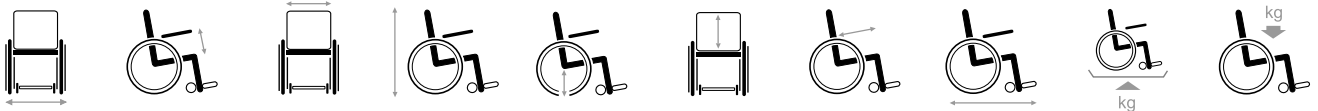

Pluo, modèle avec roues de 24"

Pluo, modèle avec roues de 5" et freins

Ces images ne sont semblables qu'à des illustrations. Certaines fonctions peuvent être optionnelles ou différentes.

Pour plus de mobilité

Information technique **Pluo**

570
668*

225

480

1035

515

920

450

720
910*

9,7
14*

150

* Rous 24" - Photo non-contractuelle. Dimensions en mm, poids en kg. Tolérances dimensionnelles et pondérales admises : 15 mm, 1,5 kg et 1,5°.

Options

Support latéral

Seau

Barre de sécurité

Assise gel amovible

Dossier confort en PU

Siège confort en PU

Ceinture de sécurité

*Hauteur d'assise ajustable
(uniquement sur le modèle 5")*

Appui-tête réglable

*Freins séparés sur les 4 roues
(uniquement sur le modèle 5")*