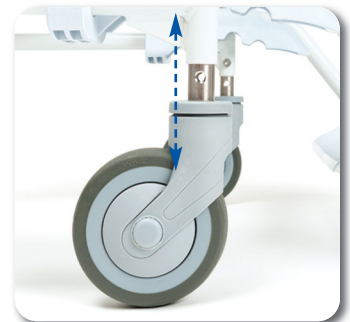

720
910*

9,7
14*

150

* Rous 24" - Photo non-contractuelle. Dimensions en mm, poids en kg. Tolérances dimensionnelles et pondérales admises : 15 mm, 1,5 kg et 1,5°.

Options

Support latéral

Seau

Barre de sécurité

Assise gel amovible

Dossier confort en PU

Siège confort en PU

Ceinture de sécurité

*Hauteur d'assise ajustable
(uniquement sur le modèle 5")*

Appui-tête réglable

*Freins séparés sur les 4 roues
(uniquement sur le modèle 5")*