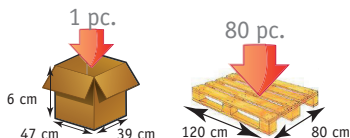

HERDEGEN
PARIS

BARRES A VENTOUSES

05 | LE BAIN

GARANTIE 2 ANS

FIT EASY (580700)

FIT EASY (580701)

FIT EASY (580702)

Ces barres et poignées s'installent sans outils sur toutes surfaces planes, propres et non poreuses (carrelage, faïence, verre).

- > Ventouses PVC de Ø 95 mm
- > Résistance à la traction: 45 kg
- > Installation sans outils
- > Section principale en polypropylène et élastomère antidérapant
- > Témoin de sécurité de fixation

Conditionnement :
Carton de regroupement : 4
Palette : 80

Témoin de sécurité

Patte de verrouillage

CARACTÉRISTIQUES

Section de Ø	Distance barre/mur	Poids
3,5 cm	4 cm	à partir de 120 g

EAN, PRISE EN CHARGE

Code	Désignation	Code EAN	LPPR TTC
580700	barre à ventouse Fit Easy 29 cm	3401098331507	
580701	barre à ventouse Fit Easy 40 cm	3401098331675	Néant
580702	barre à ventouse Fit Easy III 49 cm	3401098331736	