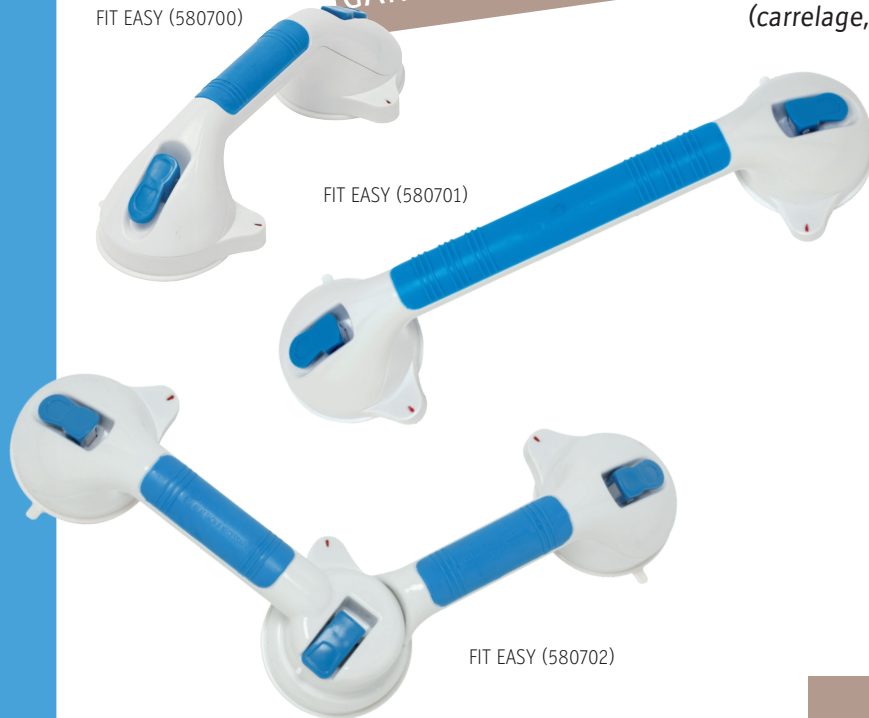

HERDEGEN
PARIS

BARRES A VENTOUSES

05 | LE BAIN

GARANTIE 2 ANS

FIT EASY (580700)

FIT EASY (580701)

FIT EASY (580702)

Ces barres et poignées s'installent sans outils sur toutes surfaces planes, propres et non poreuses (carrelage, faïence, verre).

- > Ventouses PVC de Ø 95 mm
- > Résistance à la traction: 45 kg
- > Installation sans outils
- > Section principale en polypropylène et élastomère antidérapant
- > Témoin de sécurité de fixation

Conditionnement :
Carton de regroupement : 4
Palette : 80

Témoin de sécurité

Patte de verrouillage

CARACTÉRISTIQUES

Section de Ø	Distance barre/mur	Poids
3,5 cm	4 cm	à partir de 120 g

EAN, PRISE EN CHARGE

Code	Désignation	Code EAN	LPPR TTC
580700	barre à ventouse Fit Easy 29 cm	3401098331507	
580701	barre à ventouse Fit Easy 40 cm	3401098331675	Néant
580702	barre à ventouse Fit Easy III 49 cm	3401098331736	