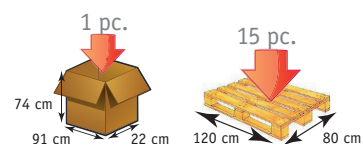

Rollator ALUSTYL'MAX

GARANTIE 2 ANS
POIDS SUPPORTE: 185 KG

Avec son cadre en aluminium, le rollator **Alustyl'max** est léger et maniable avec ses 2 roues avant directionnelles. Ses poignées équipées de «freins parking», permettent de s'asseoir en toute sécurité sur l'assise qui recouvre une grande sacoche de rangement.

La barre de dossier s'escamote réduisant ainsi l'encombrement quand le rollator est replié.

Matériaux : aluminium et assise PVC soudée

- > assise escamotable
- > barre de dossier amovible et escamotable
- > poignées anatomiques réglables par molettes (sécurité)
- > freins parking
- > cadre pliable

Conditionnement :
Carton : 1 - Palette : 15

DIMENSIONS

Rollator Alustyl max			
Hauteur assise-sol	56 cm	Longueur poignées	12 cm
Hauteur totale	85/98 cm	Profondeur totale	70 cm
Largeur hors tout	71 cm	Encombrement replié	31*71 cm
Largeur entre les poignées	53 cm	Diamètre des roues avant / arrière	190 mm
Dimension assise	49.5*34 cm	Poids	8.64 kg