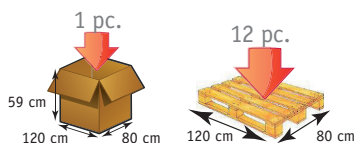

OBAFIX POIGNEE DE BAIN

05 | LE BAIN

GARANTIE 2 ANS
POIDS SUPPORTE: 100 KG

Venant se fixer par serrage sur le côté de la baignoire (d'une épaisseur mini 10 et maxi 18,5 cm) la poignée a une hauteur utile de 38 cm. Elle permet d'enjamber la baignoire en servant de point d'appui.

OBAFIX en situation

Vis de stabilisation

Conditionnement :
Carton : 1 - Palette : 12

DIMENSIONS

Hauteur totale	50 cm
Profondeur	19,5 cm
Largeur	15,2 cm
Poids	2,96 kg

EAN, PRISE EN CHARGE

Référence	Désignation	Code EAN	LPPR TTC
550805	poignée de baignoire Obafix	3401548807132	néant