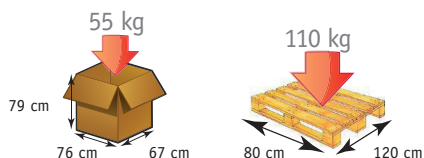

MICROFIBRES

BRONZE
495231

TITANE
495234

CHOCOLAT
495235

Conditionnement : x 1 - palette : x 2.

DIMENSIONS

A	Hauteur totale	110 cm	H	Profondeur assise	53 cm
B	Profondeur totale	78 cm	I	Profondeur allongé	157 cm
C	Hauteur accoudoir sol	62 cm			
D	Hauteur dossier	70 cm			
E	Hauteur assise sol	49 cm			
F	Largeur totale	61 cm			
G	Largeur entre accoudoirs	45 cm			