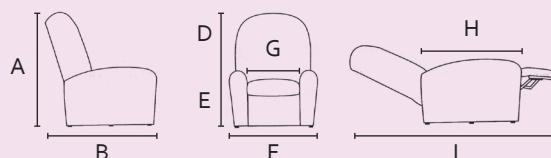

MICROFIBRES

BRONZE
495231

TITANE
495234

CHOCOLAT
495235

Conditionnement : x 1 - palette : x 2.

DIMENSIONS

A	Hauteur totale	110 cm	H	Profondeur assise	53 cm
B	Profondeur totale	78 cm	I	Profondeur allongé	157 cm
C	Hauteur accoudoir sol	62 cm			
D	Hauteur dossier	70 cm			
E	Hauteur assise sol	49 cm			
F	Largeur totale	61 cm			
G	Largeur entre accoudoirs	45 cm			