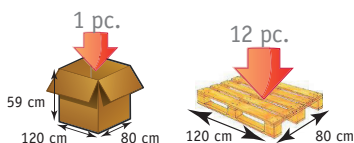

ACCÈS 0 BAIN

L'**accès 0 bain** s'installe sans outil sur toutes les baignoires jusqu'à 70 cm de largeur extérieure et pivote à 360°. Une manette de verrouillage permet de bloquer la rotation dans la position souhaitée. Ses accoudoirs escamotables permettent le transfert latéral.

Conditionnement :
Carton : 1 - Palette : 12

DIMENSIONS

	Accès 0 bain
Dimensions (l x L) hors tout	73 * 56 * 57 cm
Hauteur totale	57 cm
Dimensions assise (l x L)	46 cm (entre accoudoirs) * 35 cm
Largeur entre accoudoir	48 cm
Poids	6.2 kg
Poids supportés	130 kg