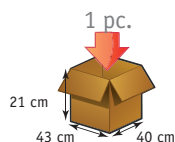

> confort et sécurité

GARANTIE 2 ANS
POIDS SUPPORTE: 150 KG

Clipper® IV

Clipper® V avec couvercle

Video de présentation

Conditionnement :
Carton : 1 - Palette : 60

DIMENSIONS

	Clipper IV®	Clipper V®
Largeur (hors tout)	66 cm	66 cm
Dimension intérieure	21*25 cm	21*25 cm
Hauteur utile	11 cm	11 cm
Profondeur	42 cm	42 cm
Poids	2.7 kg	3.1 kg
Poids supporté	150 kg	150 kg