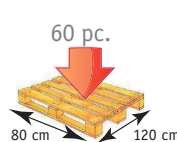

> confort et sécurité

GARANTIE 2 ANS
POIDS SUPPORTE: 150 KG

Clipper® IV

Clipper® V avec couvercle

Video de présentation

Conditionnement :
Carton : 1 - Palette : 60

DIMENSIONS

	Clipper IV®	Clipper V®
Largeur (hors tout)	66 cm	66 cm
Dimension intérieure	21*25 cm	21*25 cm
Hauteur utile	11 cm	11 cm
Profondeur	42 cm	42 cm
Poids	2.7 kg	3.1 kg
Poids supporté	150 kg	150 kg