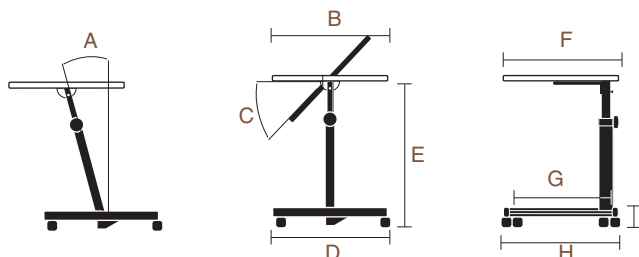

- ✓ Plateau multiposition (classé M4)
- ✓ Plateau latéral fixe en option
- ✓ Jonc de protection
- ✓ Mât télescopique
- ✓ Piètement inclinable avec 3 positions de pliage : droit, incliné (pour une utilisation dans un fauteuil) et perpendiculaire
- ✓ Châssis acier traité époxy
- ✓ 4 roulettes dont 2 à frein
- ✓ Installation sans outil

## Coloris disponible

\*\*\*\*00  
Blanc\*\*\*\*11  
Céruisé\*\*\*\*14  
Ronce  
de noyer\*\*\*\*15  
Hêtre

Poids maximal autorisé 10 Kg

Garantie : 2 ans - Durée d'utilisation : 2 ans

## DESCRIPTIF

La **table diffusion** possède deux réglages : le plateau est orientable en multi positions, et le piètement a trois positions de pliage : une pour le rangement, une position mât droit et une position inclinée à 15° pour une utilisation dans un fauteuil. Le jonc anti poussière protège parfaitement le plateau, et sert aussi de repose livre. La tablette latérale, en option, s'incline et se fixe simplement.

Matériaux : Tube acier traité époxy, plateau plaqué bordé d'un jonc en plastique.

Conditionnement : x 1.

Plateaux	Poids total	Epaisseur	Poids tablette
80 cm	9 kg	16 mm	1,7 kg
60 cm	8 kg		

Références	Désignation	A	B x F	C	D x H	E	G	I
4213**	Diffusion 80 cm	15°	40 x 80 cm	0° < 90°	44 x 57 cm	61 / 94 cm	53,5 cm	10 cm
4214**	Diffusion 60 cm		40 x 60 cm					
4217**	Tablette latérale	NC	40 x 16 cm	NC	NC	NC	NC	NC