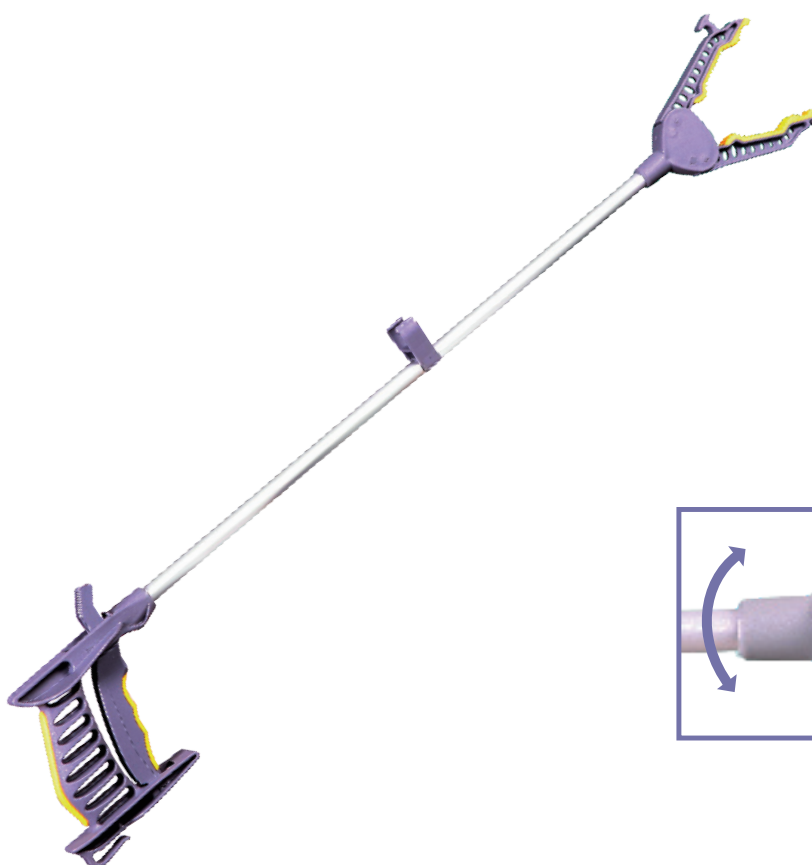

# PINCE DE PREHENSION OPTA

- ✓ Légère et maniable
- ✓ Tête rotative
- ✓ Préhension

## DESCRIPTIF

Quand un objet est tombé ou éloigné, cette pince permet par un simple appui sur le crochet de prendre l'objet et le ramener à soi. Astucieux, la tête de la pince pivote à 360° permettant de ramasser les objets quelque soit leur forme.  
Matériaux : métal, plastique, aluminium.

### Garantie : 2 ans

| Références | Désignations                           | Longueur | Poids    |
|------------|--|----------|----------|
| 820075     | pince de préhension rotative Opta 75cm | 75 cm    | 0,180 kg |