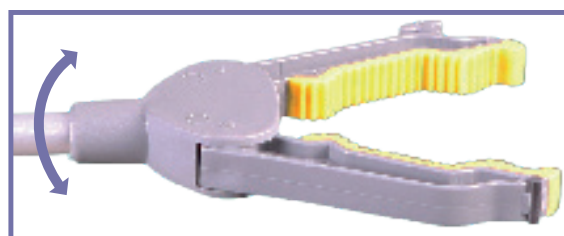

# PINCE DE PREHENSION OPTA

- ✓ Légère et maniable
- ✓ Tête rotative
- ✓ Préhension

## DESCRIPTIF

Quand un objet est tombé ou éloigné, cette pince permet par un simple appui sur le crochet de prendre l'objet et le ramener à soi. Astucieux, la tête de la pince pivote à 360° permettant de ramasser les objets quelque soit leur forme.  
Matériaux : métal, plastique, aluminium.

### Garantie : 2 ans

| Références | Désignations                           | Longueur | Poids    |
|------------|--|----------|----------|
| 820075     | pince de préhension rotative Opta 75cm | 75 cm    | 0,180 kg |