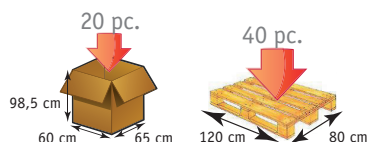

CERVILUX Repose-nuque ATHENAX

Idéal en voyage, le repose-nuque est réalisé en mousse visco 60kg/m³ pour bien soutenir les vertèbres cervicales, sans risque d'affaissement.

Le repose-nuque Cervilux est composé de mousse viscoélastique de 60 kg/m³ et d'une housse en viscose de bambou à 40 % et polyester à 60%, déhoussable et lavable en machine à 60°C.

Fermeture

En situation

DIMENSIONS

Code	Désignation	Dimensions	Poids total
420801	CERVILUX	30 x 25,7 x 8 cm	0,350 kg

EAN, PRISE EN CHARGE

Code	Désignation	Code EAN	LPPR TTC
420801	Cervilux	3701127720365	Néant