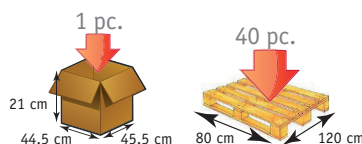

Matériaux : aluminium, roues 120 mm, assise têtère et accoudoirs PU, dossier Polyester

**GARANTIE 2 ANS**  
POIDS SUPPORTE: 120 KG

- > Structure en aluminium inclinable jusqu'à 25°
- > Structure réglable en hauteur +/-2 cm
- > Résiste à l'eau
- > Dossier inclinable de 93° à 103°
- > Cale-tête réglable
- > Ceinture de sécurité et seau intégrés
- > Accoudoirs escamotables
- > Repose-pieds réglables et amovibles
- > 4 roulettes avec freins

## DIMENSIONS

Chaise de douche et WC basculante AQUAREHA

Dimensions (l x L x h)	105 x 54 x 42 cm	largeur hors tout	57 cm
Dimensions assise (l x L x h)	43 x 42 x 55 à 57 cm	Diamètre des roues	12 cm
Réglage de l'appui tête	119 à 132 cm	Basculement d'assise	25°
Hauteur accoudoirs	81 à 83 cm	Inclinaison du dossier	93° et 103°
Largeur entre accoudoirs	46 cm	Poids	15 kg
Profondeurs hors tout	100 cm		