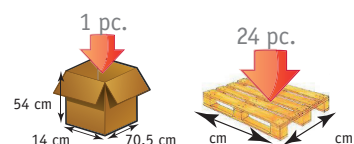

CADRE WC FIXE

XXL

Fixés directement sur la faïence ou posés, ces cadres s'ajustent pour apporter un appui stable, évitant toute intervention sur les murs pour fixer des barres d'appui.

Matériaux : Acier epoxy, accoudoirs en polypropylène
Entretien : liquide ménager non abrasif, chiffon doux pour sécher après utilisation

- > Réglable en largeur
- > Réglable en hauteur

Conditionnement :
Carton : 1 - Palette : 24

DIMENSIONS

Encombrement	61/65 x 47,5 cm
Hauteur	65/79 cm
Profondeur	47 cm
Largeur	61/65 cm
Poids	4.9 kg

EAN, PRISE EN CHARGE