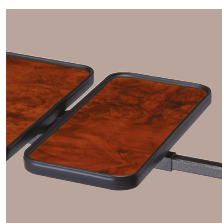

TABLES EASY BRIDGE

EAN, PRISE EN CHARGE

Références	Désignations	Code EAN	LPPR TTC
422800	table pont Easybridge hêtre (lit 90 cm)	3401564361700	Néant
422811	table pont Easybridge gris cérusé (lit 90 cm)	3401060218782	
422814	table pont Easybridge ronce de noyer (lit 90 cm)	3401060218799	
422911	table pont Easybridge gris cérusé l.140	3401060218805	
422915	table pont Easybridge grise plateau hêtre l.140	3701127700541	
422924	table pont Easybridge ronce de noyer l.140	3401060218812	

Tablette latérale