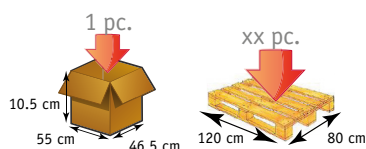

TABLES EASY BRIDGE

La table pont EASY BRIDGE est spécialement conçue pour un usage au lit.

Ajustable en hauteur et en largeur, elle se décline en 2 modèles pour « enjamber » les lits standards, ou grandes largeurs :

- largeur 90 cm jusqu'à 1,10 m (barrières incluses)
- largeur 1,20 m jusqu'à 1,55 m (barrières incluses).

Matériaux : acier, plateau mélaminé, roulettes plastiques

Conditionnement :
Carton de regroupement: 1
Palette :