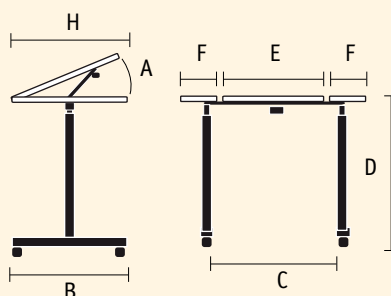

- largeur 90 cm jusqu'à 1,10 m (barrières incluses)
- largeur 1,20 m jusqu'à 1,55 m (barrières incluses).

Matériaux : acier, plateau mélaminé, roulettes plastiques

Conditionnement :
Carton de regroupement: 1
Palette :

BLANC

CÉRUSÉ

RONCE DE NOYER

FAÇON HÊTRE

- > Plateaux mélaminés (classés M4)
- > Réglette repose livres
- > Vérin à gaz pour inclinaison du plateau central
- > Châssis acier époxy et zingué réglable en hauteur
- > 2 roulettes à freins

DIMENSIONS

Codes	Désignations	A	B	C	D	E x H	G	Poids total
4228**	EASY BRIDGE 90 cm	0 < 55°	49 cm	113/136 cm	73/91 cm	40 x 60 cm	40 x 20 cm	11,5 kg
4229**	EASY BRIDGE 120/140 cm			133/156 cm		40 x 80 cm		

Épaisseur du plateau : 16 mm

TABLES EASY BRIDGE

EAN, PRISE EN CHARGE

Références	Désignations	Code EAN	LPPR TTC
422800	table pont Easybridge hêtre (lit 90 cm)	3401564361700	Néant
422811	table pont Easybridge gris cérusé (lit 90 cm)	3401060218782	
422814	table pont Easybridge ronce de noyer (lit 90 cm)	3401060218799	
422911	table pont Easybridge gris cérusé l.140	3401060218805	
422915	table pont Easybridge grise plateau hêtre l.140	3701127700541	
422924	table pont Easybridge ronce de noyer l.140	3401060218812	