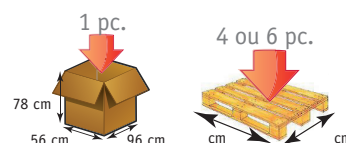

Matériaux : aluminium, polypropylène,

- > repose pieds escamotables
- > assise confort hydrofuge thermosoudée
- > 2 roues avec frein
- > accoudoirs gainés

**GARANTIE 2 ANS**  
POIDS SUPPORTE: 110 KG

Conditionnement :  
Carton : 1 - Palette : 4 ou 6

## DIMENSIONS

	Chaise hygiénique de douche OBANA
Dimensions (l x L) hors tout	56 * 78 cm
Hauteur totale	93 cm
Dimensions assise (l x L)	44 cm (entre accoudoirs) * 40 cm
Hauteur assise - sol	52 cm
Hauteur dossier	39 cm
Poids	6.5 kg