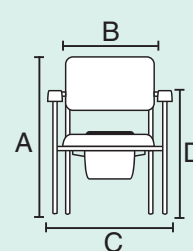

DIMENSIONS

Hauteur totale	A	82.5/97 cm
Largeur entre accoudoirs	B	55.5 cm
Largeur hors tout	C	62.5 cm
Hauteur accoudoirs/ sol	D	67.5/83 cm
Hauteur assise sol	E	46/62 cm
Hauteur assise+dossier	F	40 cm
Profondeur assise	G	42 cm
Profondeur hors tout	H	49/52 cm
Poids		6.8 kg
Ouverture de l'assise percée		21 cm x 25,5 cm

EAN, PRISE EN CHARGE

Codes	Désignations	Sous références	Code EAN	LPPR TTC
30102	New Open réglable Océan avec bouchon	Océan	3701127752427	
30102	New Open réglable Grey avec bouchon	Grey	3701127752410	6273816
30100	New Open réglable Océan avec galette	Océan	3701127752403	102,62€
30100	New Open réglable Grey avec galette	Grey	3701127752397	