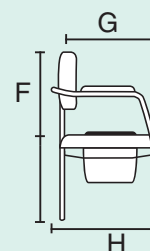

DIMENSIONS

Hauteur totale	A	82.5/97 cm
Largeur entre accoudoirs	B	55.5 cm
Largeur hors tout	C	62.5 cm
Hauteur accoudoirs/ sol	D	67.5/83 cm
Hauteur assise sol	E	46/62 cm
Hauteur assise+dossier	F	40 cm
Profondeur assise	G	42 cm
Profondeur hors tout	H	49/52 cm
Poids		6.8 kg
Ouverture de l'assise percée		21 cm x 25,5 cm

EAN, PRISE EN CHARGE

Codes	Désignations	Sous références	Code EAN	LPPR TTC
30102	New Open réglable Océan avec bouchon	Océan	3701127752427	
30102	New Open réglable Grey avec bouchon	Grey	3701127752410	6273816
30100	New Open réglable Océan avec galette	Océan	3701127752403	102,62€
30100	New Open réglable Grey avec galette	Grey	3701127752397	