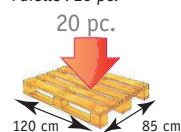

Assise amovible