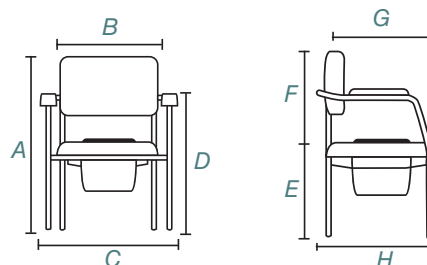

Références	Désignations	A	B	C	D	E	F	G	H	Poids
3200**	New club II bouchon	84 cm	51,5 cm	61 cm	73 cm	52 cm	35 cm	40 cm	49 cm	7 kg
3201**	New club II galette									
Dimension de l'ouverture de l'assise percée: Largeur = 21 cm Profondeur = 25,5 cm										