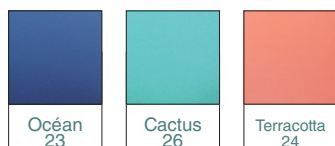

Références	Désignations	A	B	C	D	E	F	G	H	Poids
3200**	New club II bouchon	84 cm	51,5 cm	61 cm	73 cm	52 cm	35 cm	40 cm	49 cm	7 kg
3201**	New club II galette									
Dimension de l'ouverture de l'assise percée: Largeur = 21 cm Profondeur = 25,5 cm