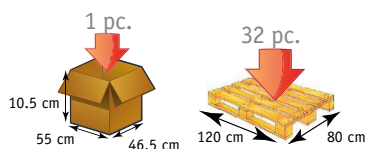

TABLES EASY

EASY façon hêtre (421014)

La table EASY en kit s'utilise au lit ou dans un fauteuil. Elle se décline en différents coloris.

Matériaux : acier, plateau mélaminé, roulettes plastiques

- > Plateau réglable latéralement et en rotation
- > Jonc de protection
- > Mât télescopique
- > Châssis acier traité époxy et chrome
- > 4 roulettes dont 2 à freins
- > Installation sans outils

GRIS PERLE

FAÇON HÊTRE

Conditionnement :
Carton de regroupement: 1
Palette : 32

Ajustement latéral (421014)

Inclinaison plateau
EASY gris perle (421000)

DIMENSIONS

B x F	40 x 60 cm
C	0° < 90°
D x H	40 x 60 cm
E	70/105 cm
G	51,5 cm
I	9 cm
Poids	7 kg