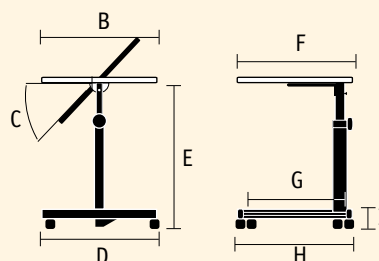

TABLES EASY

EASY façon hêtre (421014)

La table EASY en kit s'utilise au lit ou dans un fauteuil. Elle se décline en différents coloris.

Matériaux : acier, plateau mélaminé, roulettes plastiques

- > Plateau réglable latéralement et en rotation
- > Jonc de protection
- > Mât télescopique
- > Châssis acier traité époxy et chrome
- > 4 roulettes dont 2 à freins
- > Installation sans outils

GRIS PERLE

FAÇON HÊTRE

Conditionnement :
Carton de regroupement: 1
Palette : 32

Ajustement latéral (421014)

Inclinaison plateau
EASY gris perle (421000)

DIMENSIONS

B x F	40 x 60 cm
C	0° < 90°
D x H	40 x 60 cm
E	70/105 cm
G	51,5 cm
I	9 cm
Poids	7 kg

EAN, PRISE EN CHARGE

Références	Désignations	Code EAN	LPPR TTC
421000	table Easy gris perle	3401542252792	Néant
421014	table Easy imitation bois	3401548784495	